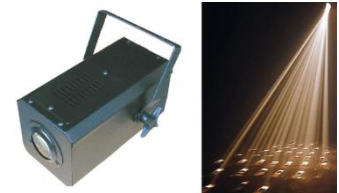

### Effets lumineux

Boogie 50 W	10.00 €
Mini Moon 50 W	5.00 €
Exercet 100 W	10.00 €
Wild Moon 100 W	9.00€
Mini Devil 2 x 100 W	5.00 €
Thunderbird 100 W	7.00 €
Champignon 2 x 300 W	6.00 €
Twinkle JB Système 250 W	17.00 €
4 Lyrel HTI 150 W	20.00 €
Super tiger MSD 200 W	25.00 €
Wrterwave ELC 250 W	9.00€
Dispatching DPS 10 & 8/6A	4.00 €
Stroboscope géni 60 W	5.00 €
Mini stroboscope 14 W	3.00 €
Black lite E 400 W	15.00 €
Black lite 20m 40 W	5.00 €
Virtual flamme	12.00 €
Boule à facettes 20 ou 30 avec 2 par 36	10.00 €
Projecteur théâtre 1000 W	17.00 €
Colore 4 500 W DMX + pied	35.00 €
CA 32 contrôle DMX	10.00 €
Par 36 6V/30W	2.00 €
Par 56 300 W + Gélatine	4.00 €
Par 64 1000 W + Gélatine	6.00 €
Filtres de couleur	2.00 €