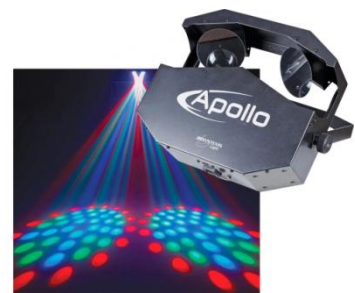

### Effets lumineux

Boogie 50 W	10.00 €
Mini Moon 50 W	5.00 €
Exercet 100 W	10.00 €
Wild Moon 100 W	9.00€
Mini Devil 2 x 100 W	5.00 €
Thunderbird 100 W	7.00 €
Champignon 2 x 300 W	6.00 €
Twinkle JB Système 250 W	17.00 €
4 Lyrel HTI 150 W	20.00 €
Super tiger MSD 200 W	25.00 €
Wrterwave ELC 250 W	9.00€
Dispatching DPS 10 & 8/6A	4.00 €
Stroboscope géni 60 W	5.00 €
Mini stroboscope 14 W	3.00 €
Black lite E 400 W	15.00 €
Black lite 20m 40 W	5.00 €
Virtual flamme	12.00 €
Boule à facettes 20 ou 30 avec 2 par 36	10.00 €
Projecteur théâtre 1000 W	17.00 €
Colore 4 500 W DMX + pied	35.00 €
CA 32 contrôle DMX	10.00 €
Par 36 6V/30W	2.00 €
Par 56 300 W + Gélatine	4.00 €
Par 64 1000 W + Gélatine	6.00 €
Filtres de couleur	2.00 €

### Effets lumineux à led

Cyclope DMX	15.00 €
Calypso DMX 15.00 €	15.00 €
Tautus DMX 10.00 €	10.00 €
Apollo DMX	10.00 €
Sollar Whitr DMX	10.00 €
Solar rvb DMX	10.00
Atlas DMX	5.00 €
Androneda DMX	10.00 €
Orion	10.00 €
Quadra beam	20.00 €
Lounge Laser	15.00 €